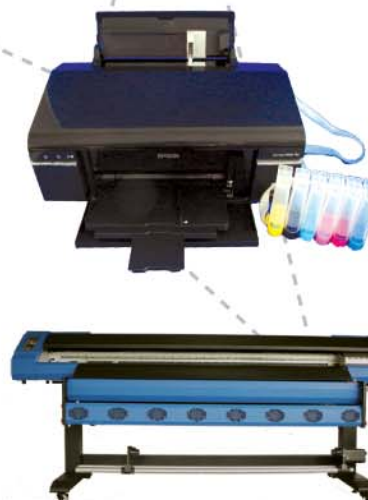

▶ PLANCHA PLANA RETRACTABLE

- Certificado CE, plancha con cama plana retractable, para un montaje y desmontaje más sencillo de materiales, menos esfuerzo para subir y bajar la plancha, gracias a su sistema de liberación de palanca automático (Tamaño 38 x 38 cm y 40 x 50 cm).

▶ IMPRESORA PARA SUBLIMACIÓN

PEQUEÑO Y GRAN FORMATO

- Impresora tamaño carta con sistema de llenado. No necesita cartuchos. Perfecto para empezar en el mundo de la Sublimación. Tintas disponibles en 120ml y papel disponible tamaño carta y tamaño A4.
- Impresoras de 1.80 m y 3.20 m equipadas con 1 ó 2 cabezales DX5. Hasta 45m²/hr con calidad fotográfica. Software rip ColorGate Production Server 7.

▶ PLANCHAS 3D

• Estándar.

• Industrial.

• Multifuncional.

subjet

Artículos para Sublimación

■ Con las planchas de sublimación 3D con bomba al vacío, usted puede sublimar diversos objetos con formas irregulares, tales como carátulas de teléfonos celulares, tazas, platos, vasos tequileros, etc., con calidad profesional.

Con su novedoso sistema de bomba al vacío, envuelve el papel sublimación en artículos tridimensionales, para cubrir toda clase de superficies en curva. El horno de la plancha para sublimación, le permite además, sublimar varios objetos de diversos tamaños simultáneamente, reduciendo los costos y tiempos del proceso de sublimación. Todo esto al precio más accesible y fácil de usar.